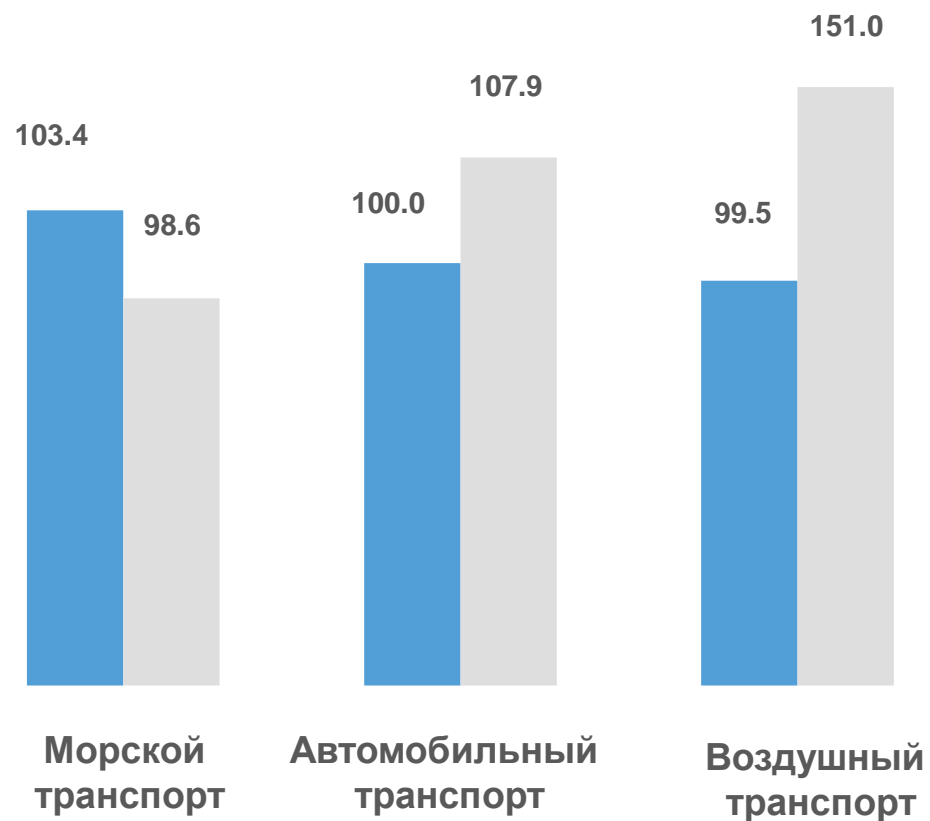

# ИНДЕКСЫ ЦЕН ТАРИФОВ НА ГРУЗОВЫЕ ПЕРЕВОЗКИ по Сахалинской области за октябрь 2022 года

в % к сентябрю 2022 г.

в % к октябрю 2021 г.

**Транспорт всего** 100,2

в том числе:

**Морской транспорт** 100,2

**Автомобильный транспорт** 100,0

**Воздушный транспорт** 100,0

■ 2021 ■ 2022